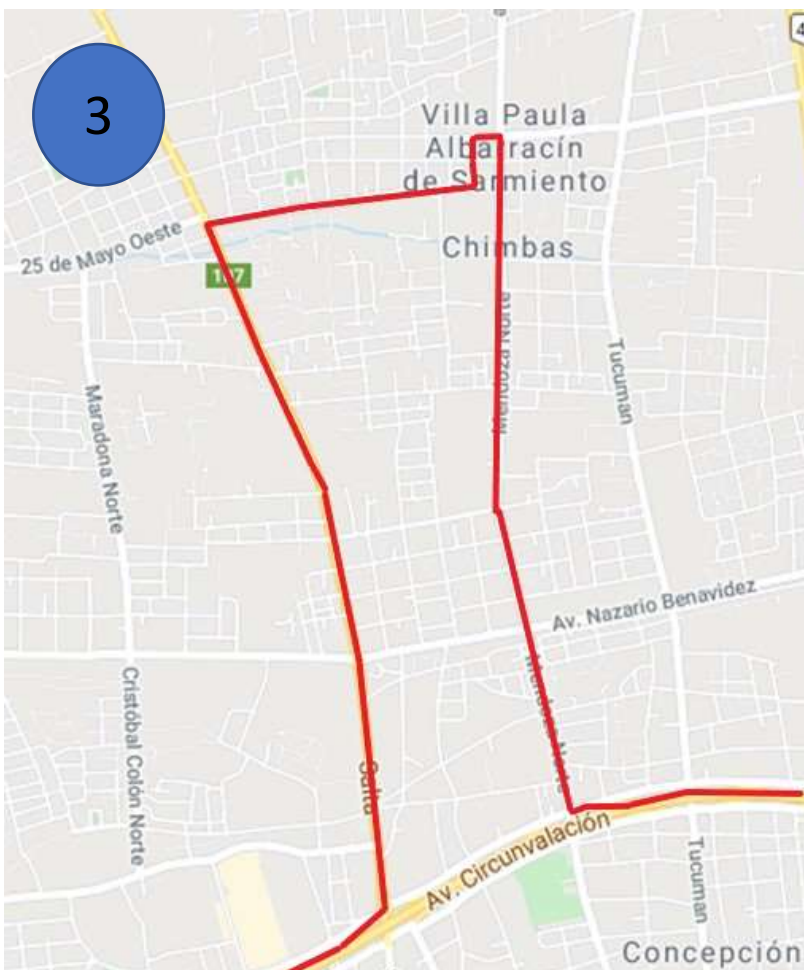

## Recorrido a realizar con la Imagen de María

Recorrido general: se recorrerá por las calles principales de los diferentes departamentos aledaños a la Av. Circunvalación. Más adelante se detallará el recorrido.

**1) Recorrido Capital:** se comienza en el Colegio Don Bosco por Av. Rawson, Calle 9 de julio, Calle Gral. Acha, Calle Rivadavia, Calle Mendoza, Calle Mitre, Av. Rawson, Calle Diagonal Don Bosco, Calle B. O´Higgins, Calle P. Sanjuanina, Av. 9 de Julio (Hipólito Yrigoyen).

**2) Recorrido Santa Lucia:** Av. 9 de Julio (Hipólito Yrigoyen), dar la vuelta a la plaza de Santa Lucia (calle R. Franco, Gral. Paz, Calle C. Pellegrini), Av. 9 de Julio (Hipólito Yrigoyen) Calle Colon, Av. Libertador Gral. San Martín, Av. Circunvalación.

**Fin del Recorrido:** Av. Circunvalación, Ruta 40, llegada al colegio por Av. Rawson.