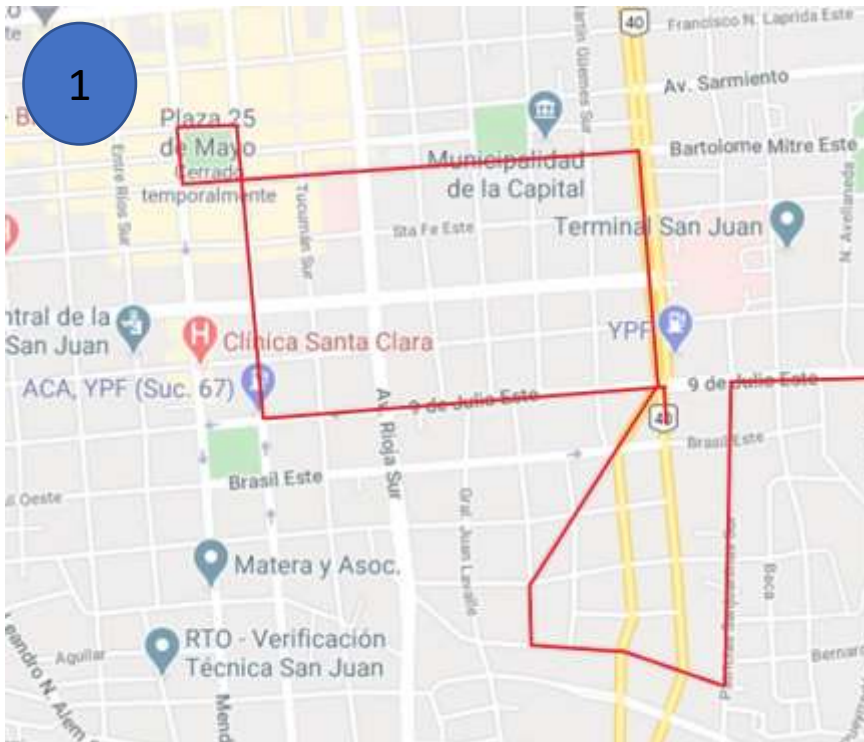

## Recorrido a realizar con la Imagen de María

Recorrido general: se recorrerá por las calles principales de los diferentes departamentos aledaños a la Av. Circunvalación. Más adelante se detallará el recorrido.

**1) Recorrido Capital:** se comienza en el Colegio Don Bosco por Av. Rawson, Calle 9 de julio, Calle Gral. Acha, Calle Rivadavia, Calle Mendoza, Calle Mitre, Av. Rawson, Calle Diagonal Don Bosco, Calle B. O´Higgins, Calle P. Sanjuanina, Av. 9 de Julio (Hipólito Yrigoyen).

**2) Recorrido Santa Lucia:** Av. 9 de Julio (Hipólito Yrigoyen), dar la vuelta a la plaza de Santa Lucia (calle R. Franco, Gral. Paz, Calle C. Pellegrini), Av. 9 de Julio (Hipólito Yrigoyen) Calle Colon, Av. Libertador Gral. San Martín, Av. Circunvalación.

5) **Recorrido Rawson:** Av. Circunvalación, Av. España, dar una vuelta a la plaza Villa Krause (Calle Torino, Calle Sta. Rosa, Calle Blvd. Sarmiento, Av. España), Calle Blvd Sarmiento, Av. Mendoza, Calle San F. del Monte, Calle Gral. Acha, Av. Circunvalación.